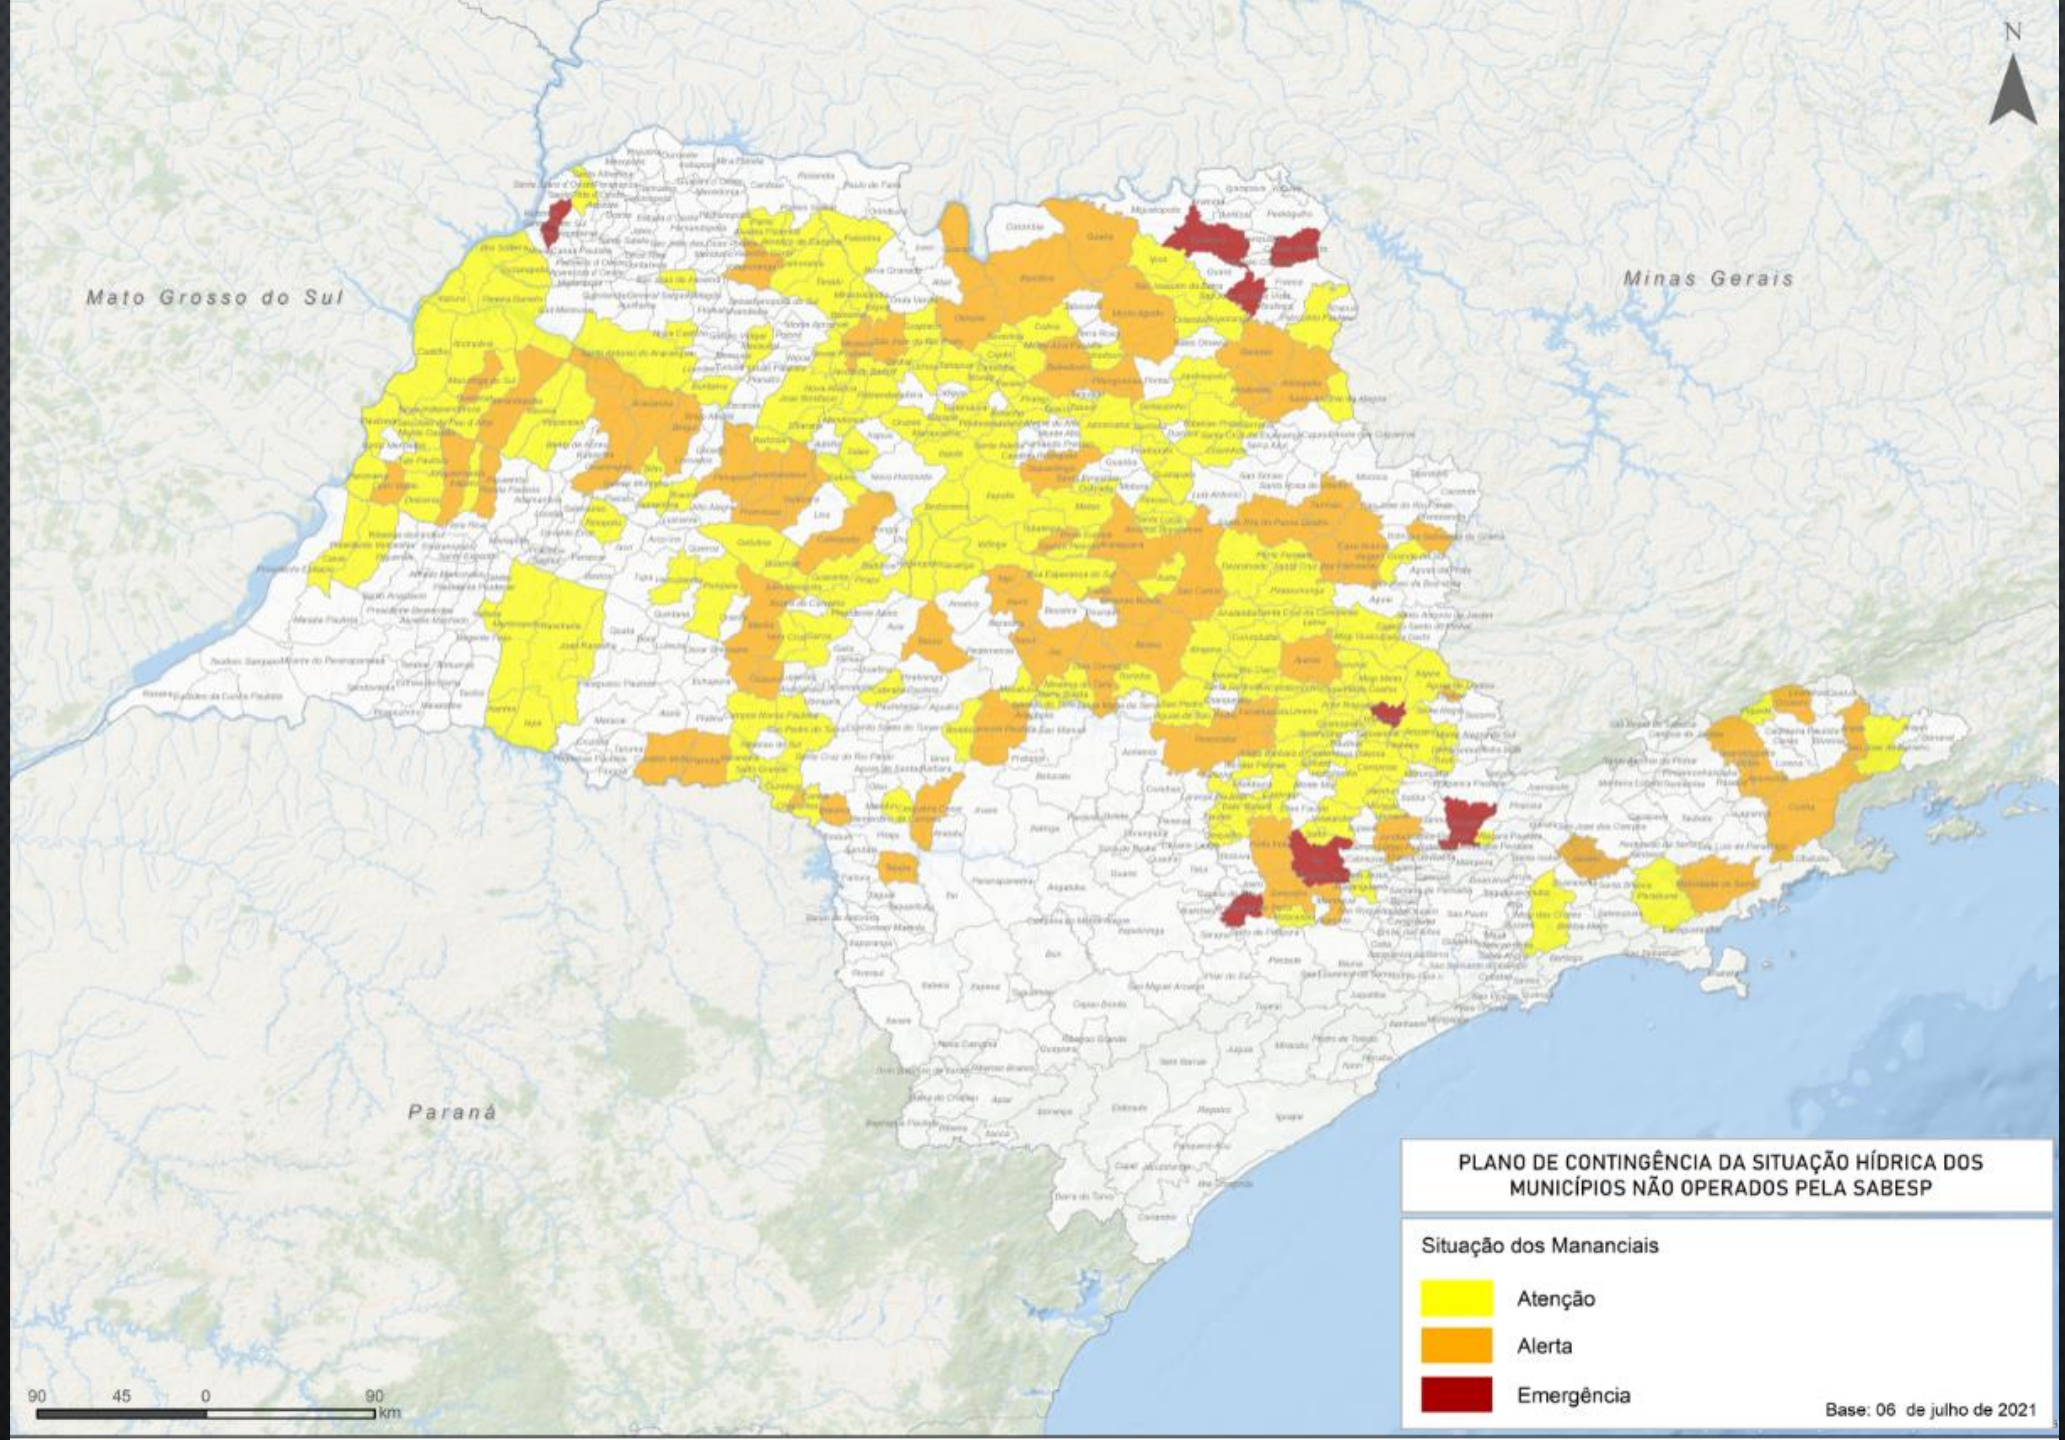

SÃO PAULO
GOVERNO DO ESTADO
TRABALHO E RESPEITO POR VOCÊ

SITUAÇÃO HÍDRICA DOS MANANCIAS

MUNICÍPIOS OPERADOS PELA SABESP

SITUAÇÃO HÍDRICA DOS MANANCIAS

MUNICÍPIOS NÃO OPERADOS PELA SABESP

SITUAÇÃO HÍDRICA DOS MANANCIAIS

MUNICÍPIOS ESTADO DE SÃO PAULO

(SABESP X DAEE)

SITUAÇÃO HÍDRICA DOS MANANCIAIS

MUNICÍPIOS ESTADO DE SÃO PAULO

TIPOS DE ABASTECIMENTO MUNICÍPIOS OPERADOS PELA SABESP

TIPOS DE ABASTECIMENTO MUNICÍPIOS NÃO OPERADOS PELA SABESP

TIPOS DE ABASTECIMENTO MUNICÍPIOS ESTADO DE SÃO PAULO

SÃO PAULO
GOVERNO DO ESTADO

TRABALHO E RESPEITO POR VOCÊ

JOÃO DORIA

Governador do Estado de São Paulo

RODRIGO GARCIA

Vice Governador

Secretário de Governo