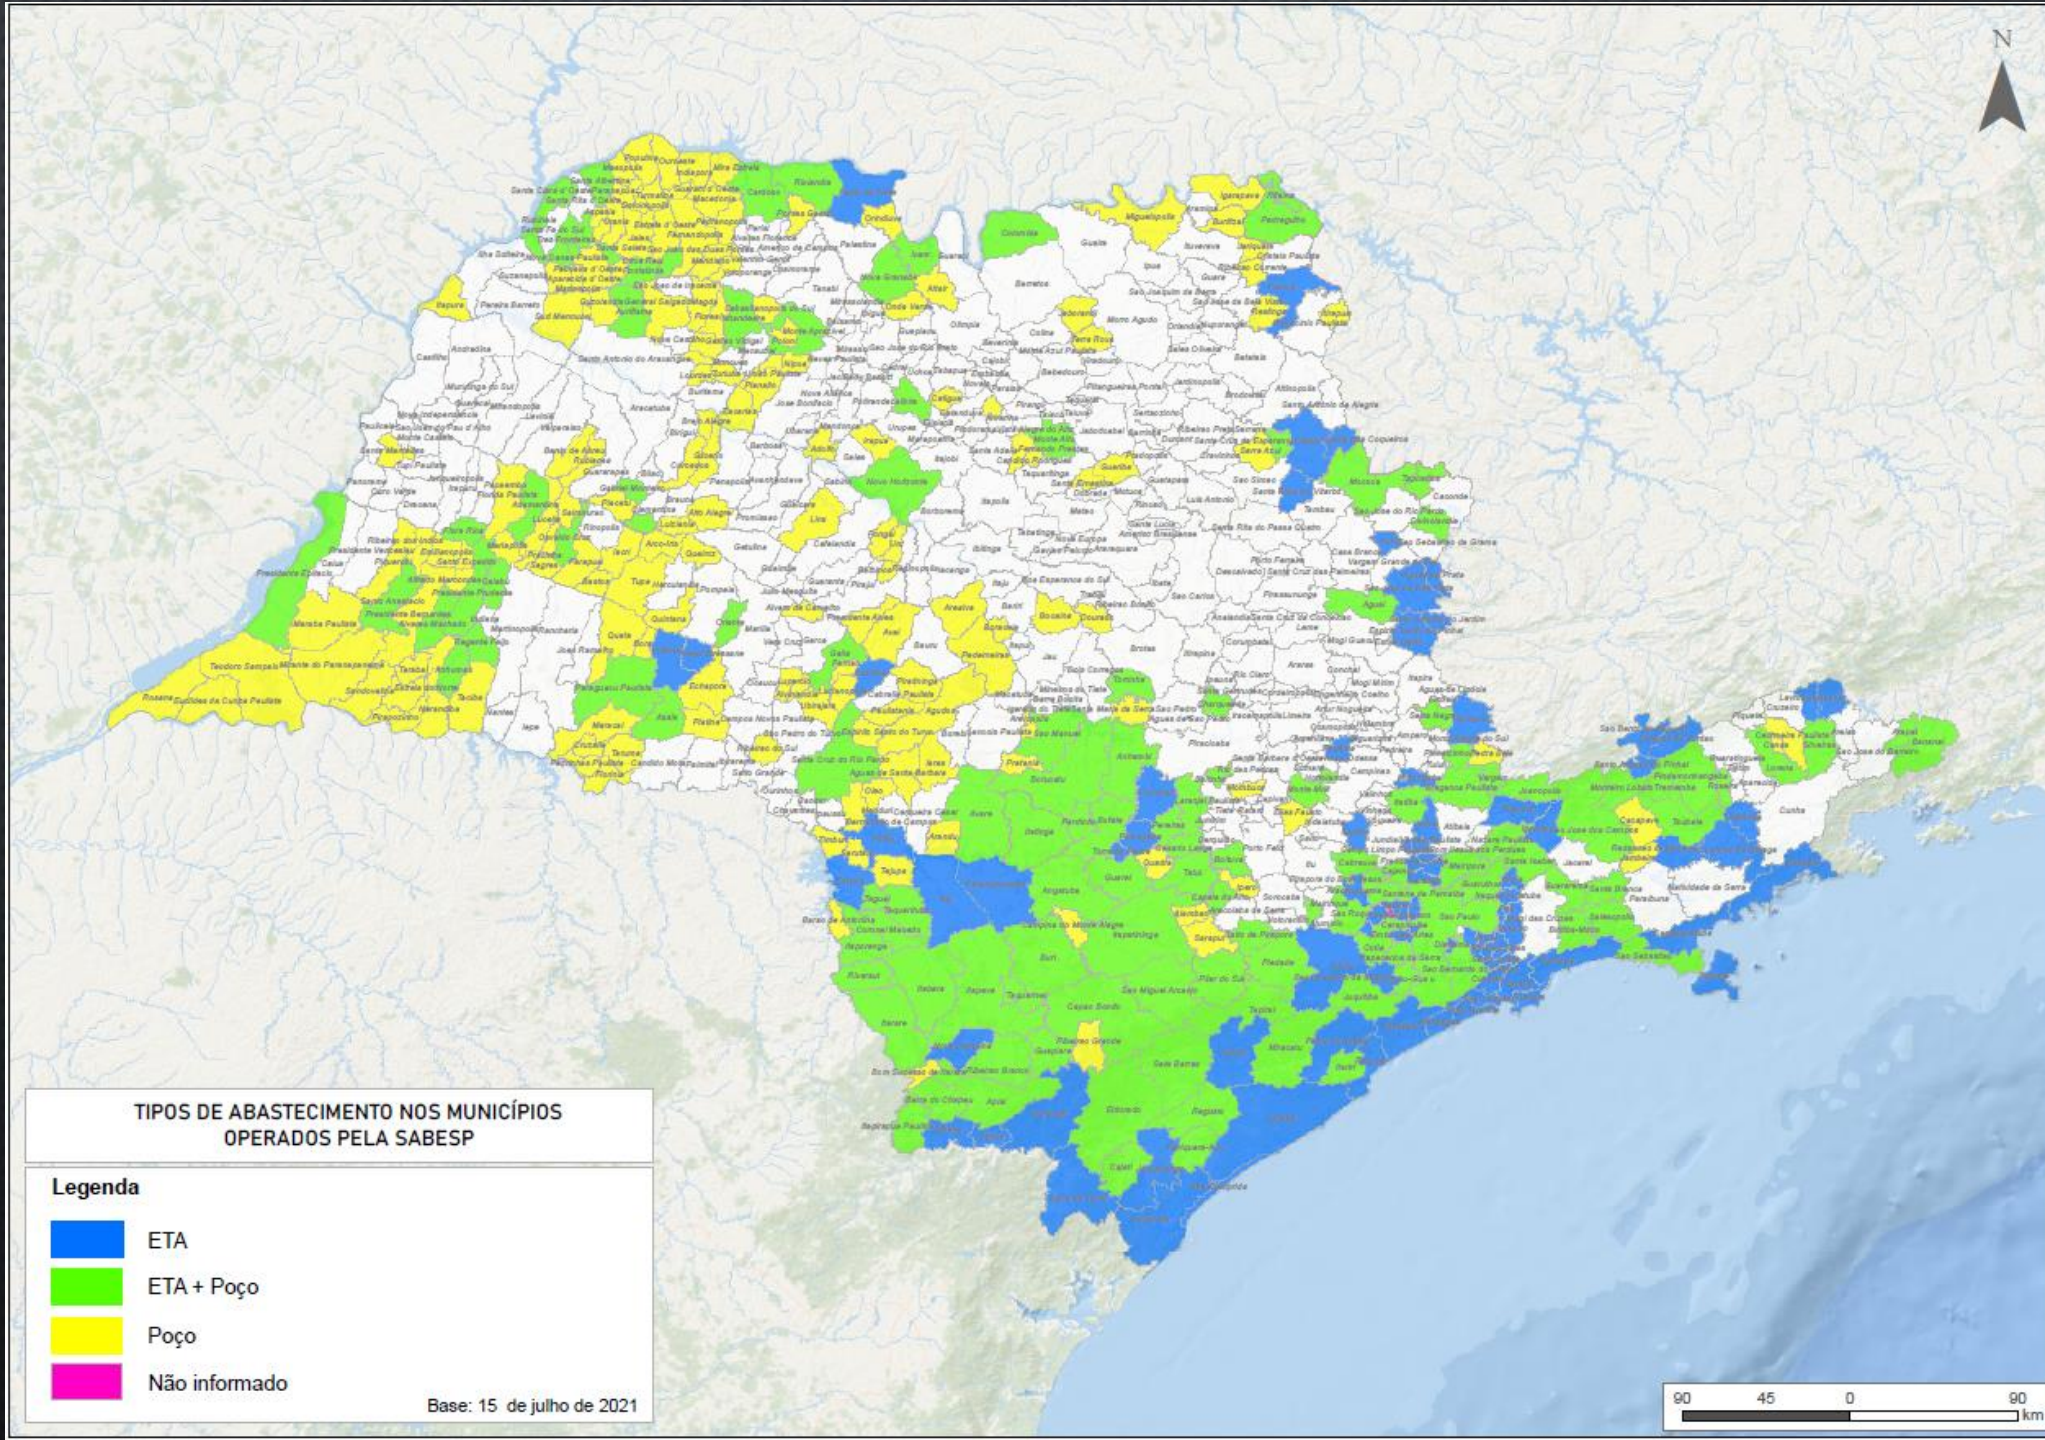

SÃO PAULO
GOVERNO DO ESTADO
TRABALHO E RESPEITO POR VOCÊ

SITUAÇÃO HÍDRICA DOS MANANCIAS

MUNICÍPIOS OPERADOS PELA SABESP

SITUAÇÃO HÍDRICA DOS MANANCIAS

MUNICÍPIOS NÃO OPERADOS PELA SABESP

SITUAÇÃO HÍDRICA DOS MANANCIAIS

MUNICÍPIOS ESTADO DE SÃO PAULO

(SABESP X DAEE)

SITUAÇÃO HÍDRICA DOS MANANCIAIS

MUNICÍPIOS ESTADO DE SÃO PAULO

TIPOS DE ABASTECIMENTO MUNICÍPIOS OPERADOS PELA SABESP

TIPOS DE ABASTECIMENTO MUNICÍPIOS NÃO OPERADOS PELA SABESP