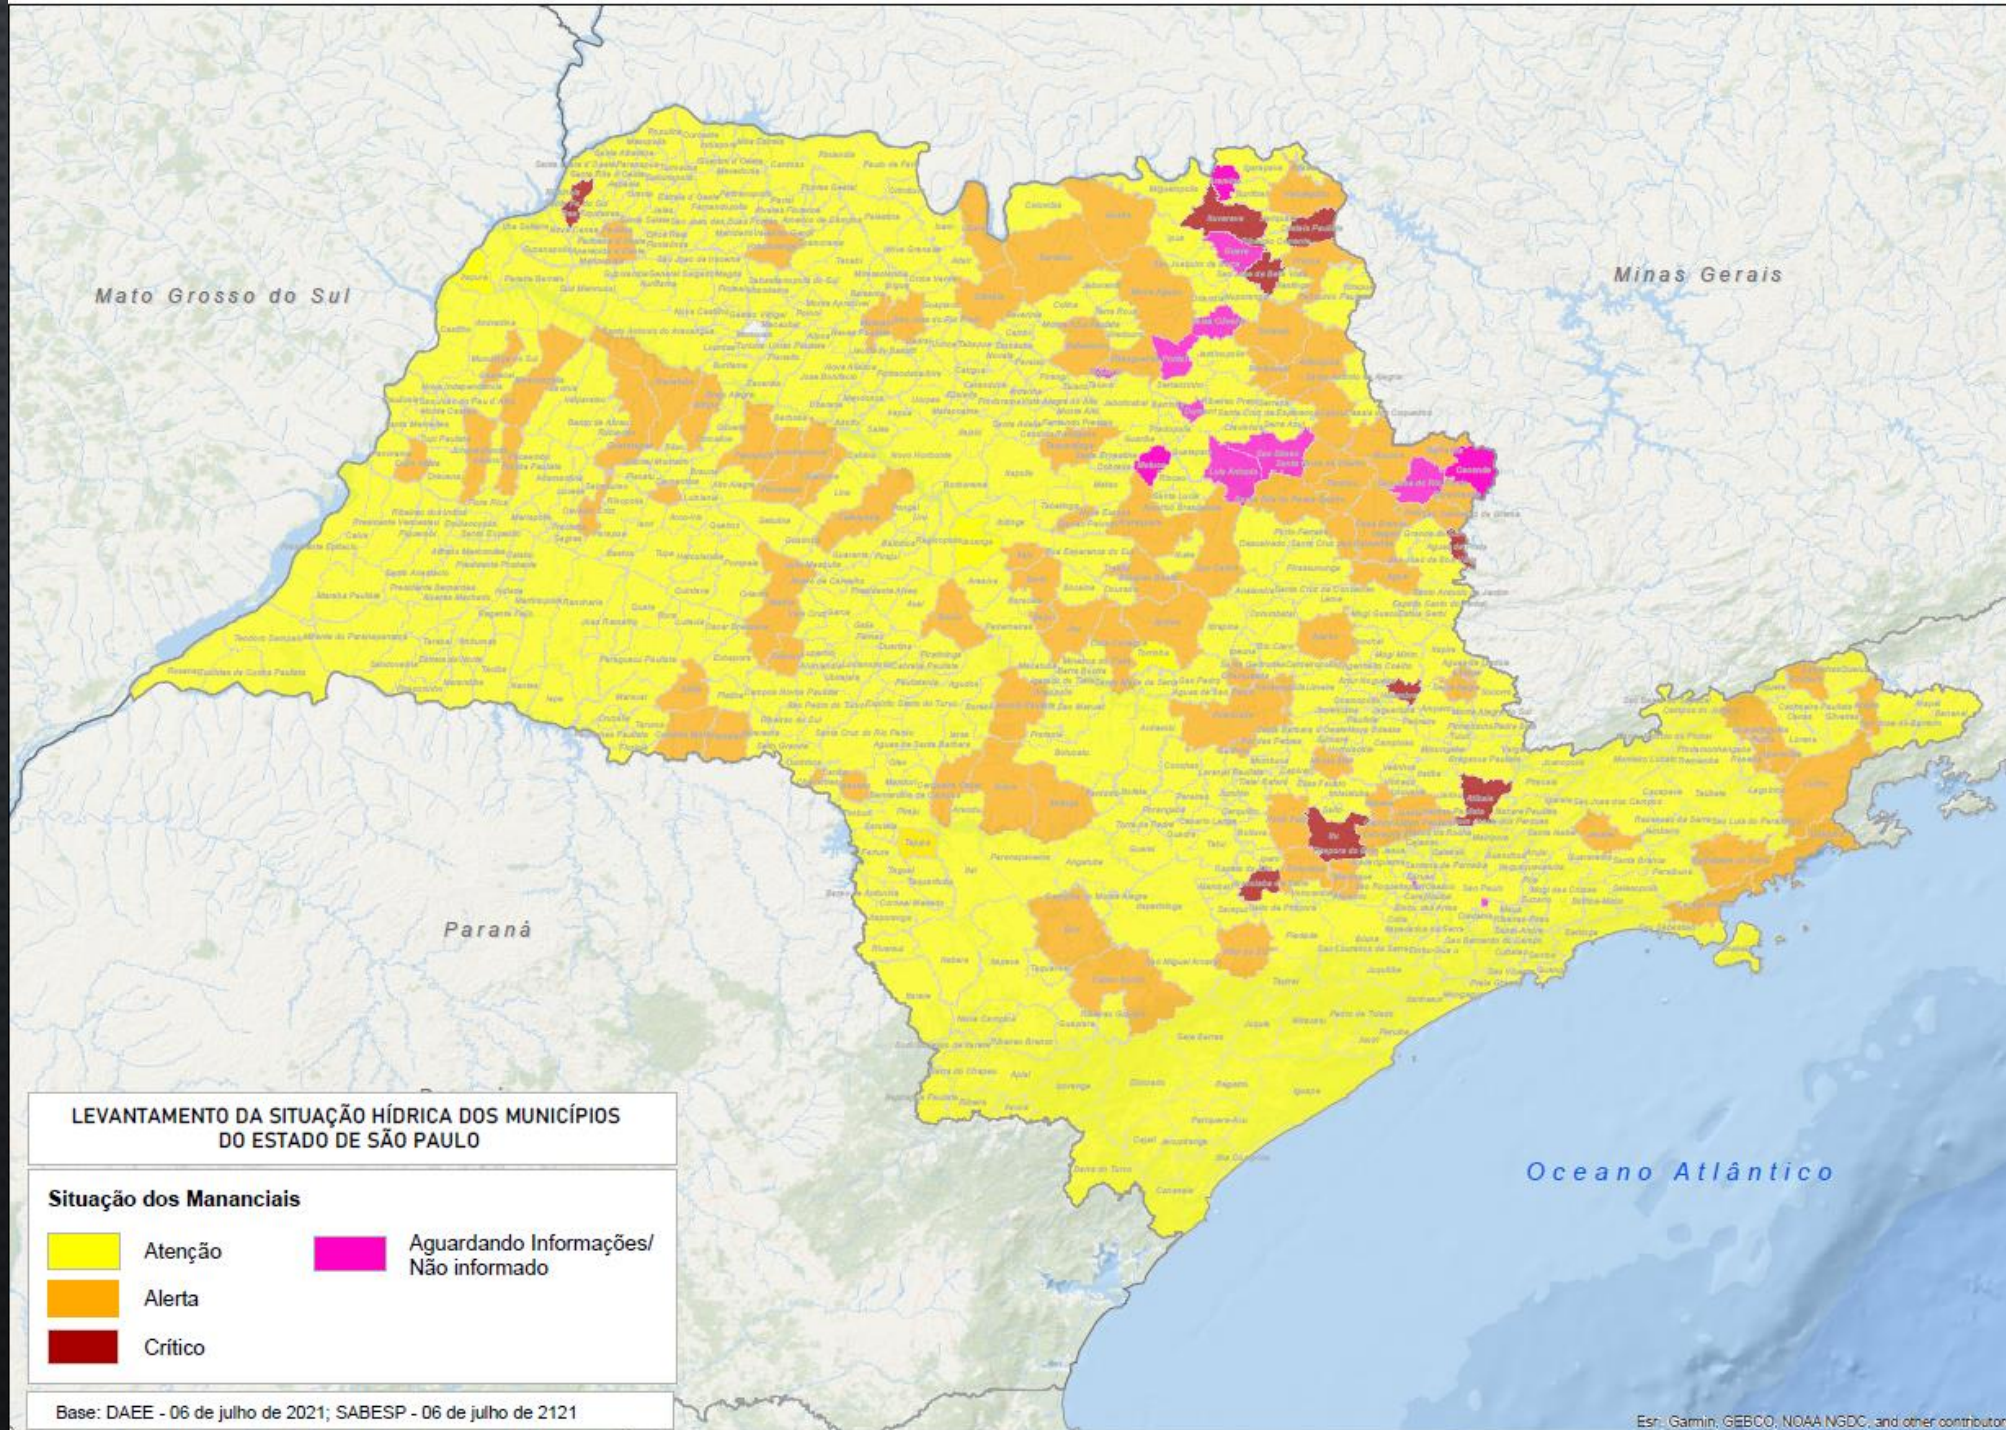

SÃO PAULO
GOVERNO DO ESTADO
TRABALHO E RESPEITO POR VOCÊ

SITUAÇÃO HÍDRICA DOS MANANCIAS

MUNICÍPIOS OPERADOS PELA SABESP

SITUAÇÃO HÍDRICA DOS MANANCIAS

MUNICÍPIOS NÃO OPERADOS PELA SABESP

SITUAÇÃO HÍDRICA DOS MANANCIAIS

MUNICÍPIOS ESTADO DE SÃO PAULO

(SABESP X DAEE)

SITUAÇÃO HÍDRICA DOS MANANCIAIS

MUNICÍPIOS ESTADO DE SÃO PAULO

TIPOS DE ABASTECIMENTO MUNICÍPIOS OPERADOS PELA SABESP

TIPOS DE ABASTECIMENTO MUNICÍPIOS NÃO OPERADOS PELA SABESP