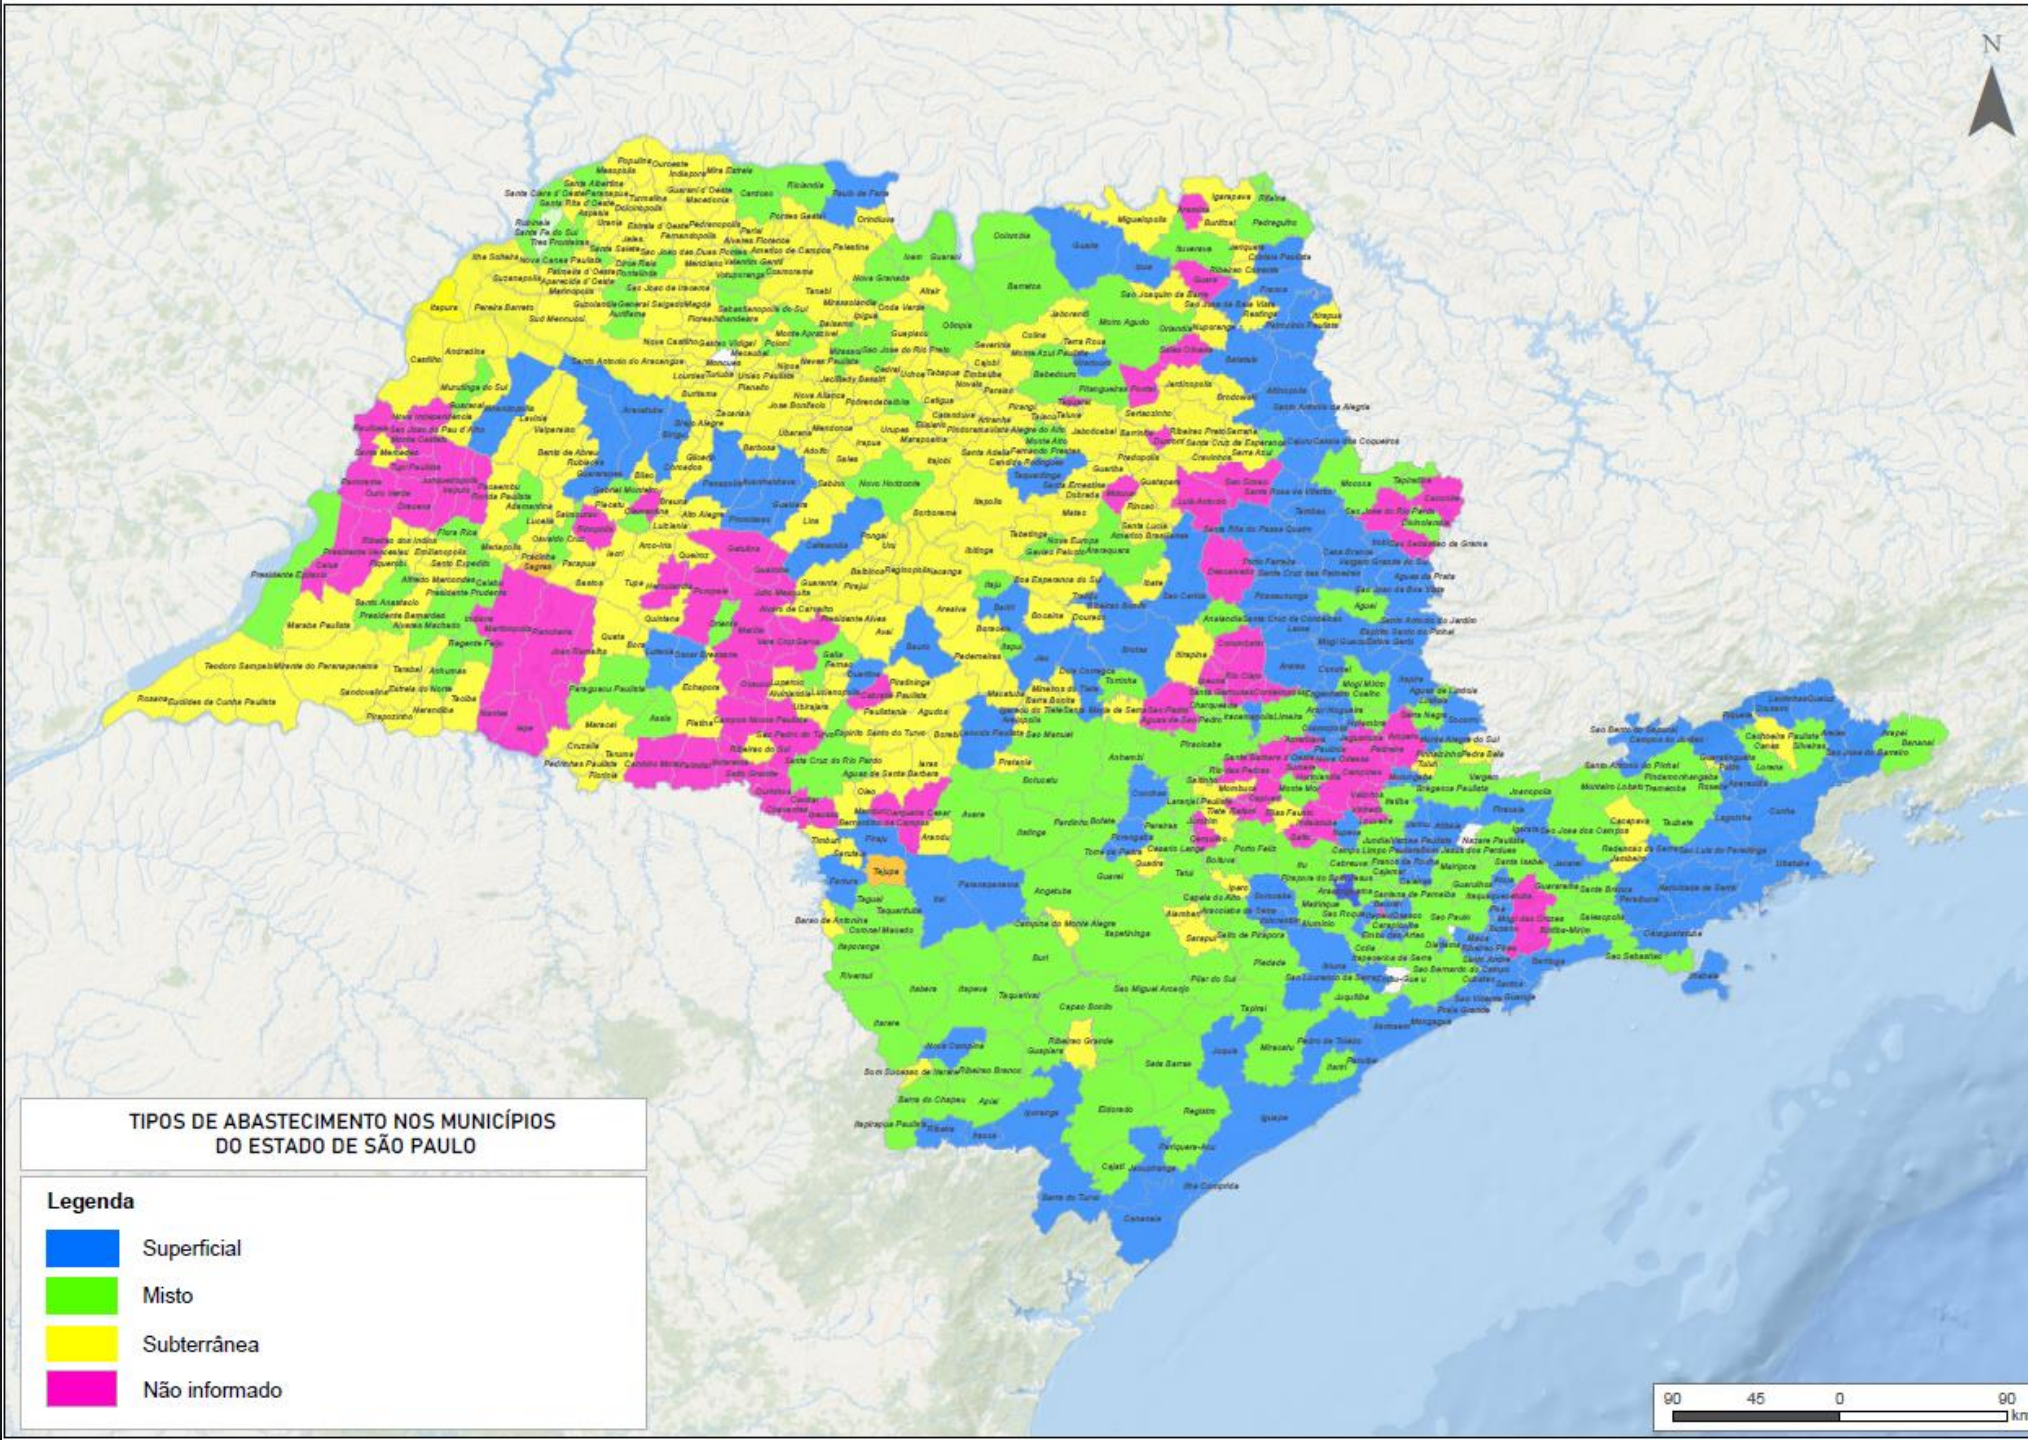

TIPOS DE ABASTECIMENTO MUNICÍPIOS ESTADO DE SÃO PAULO