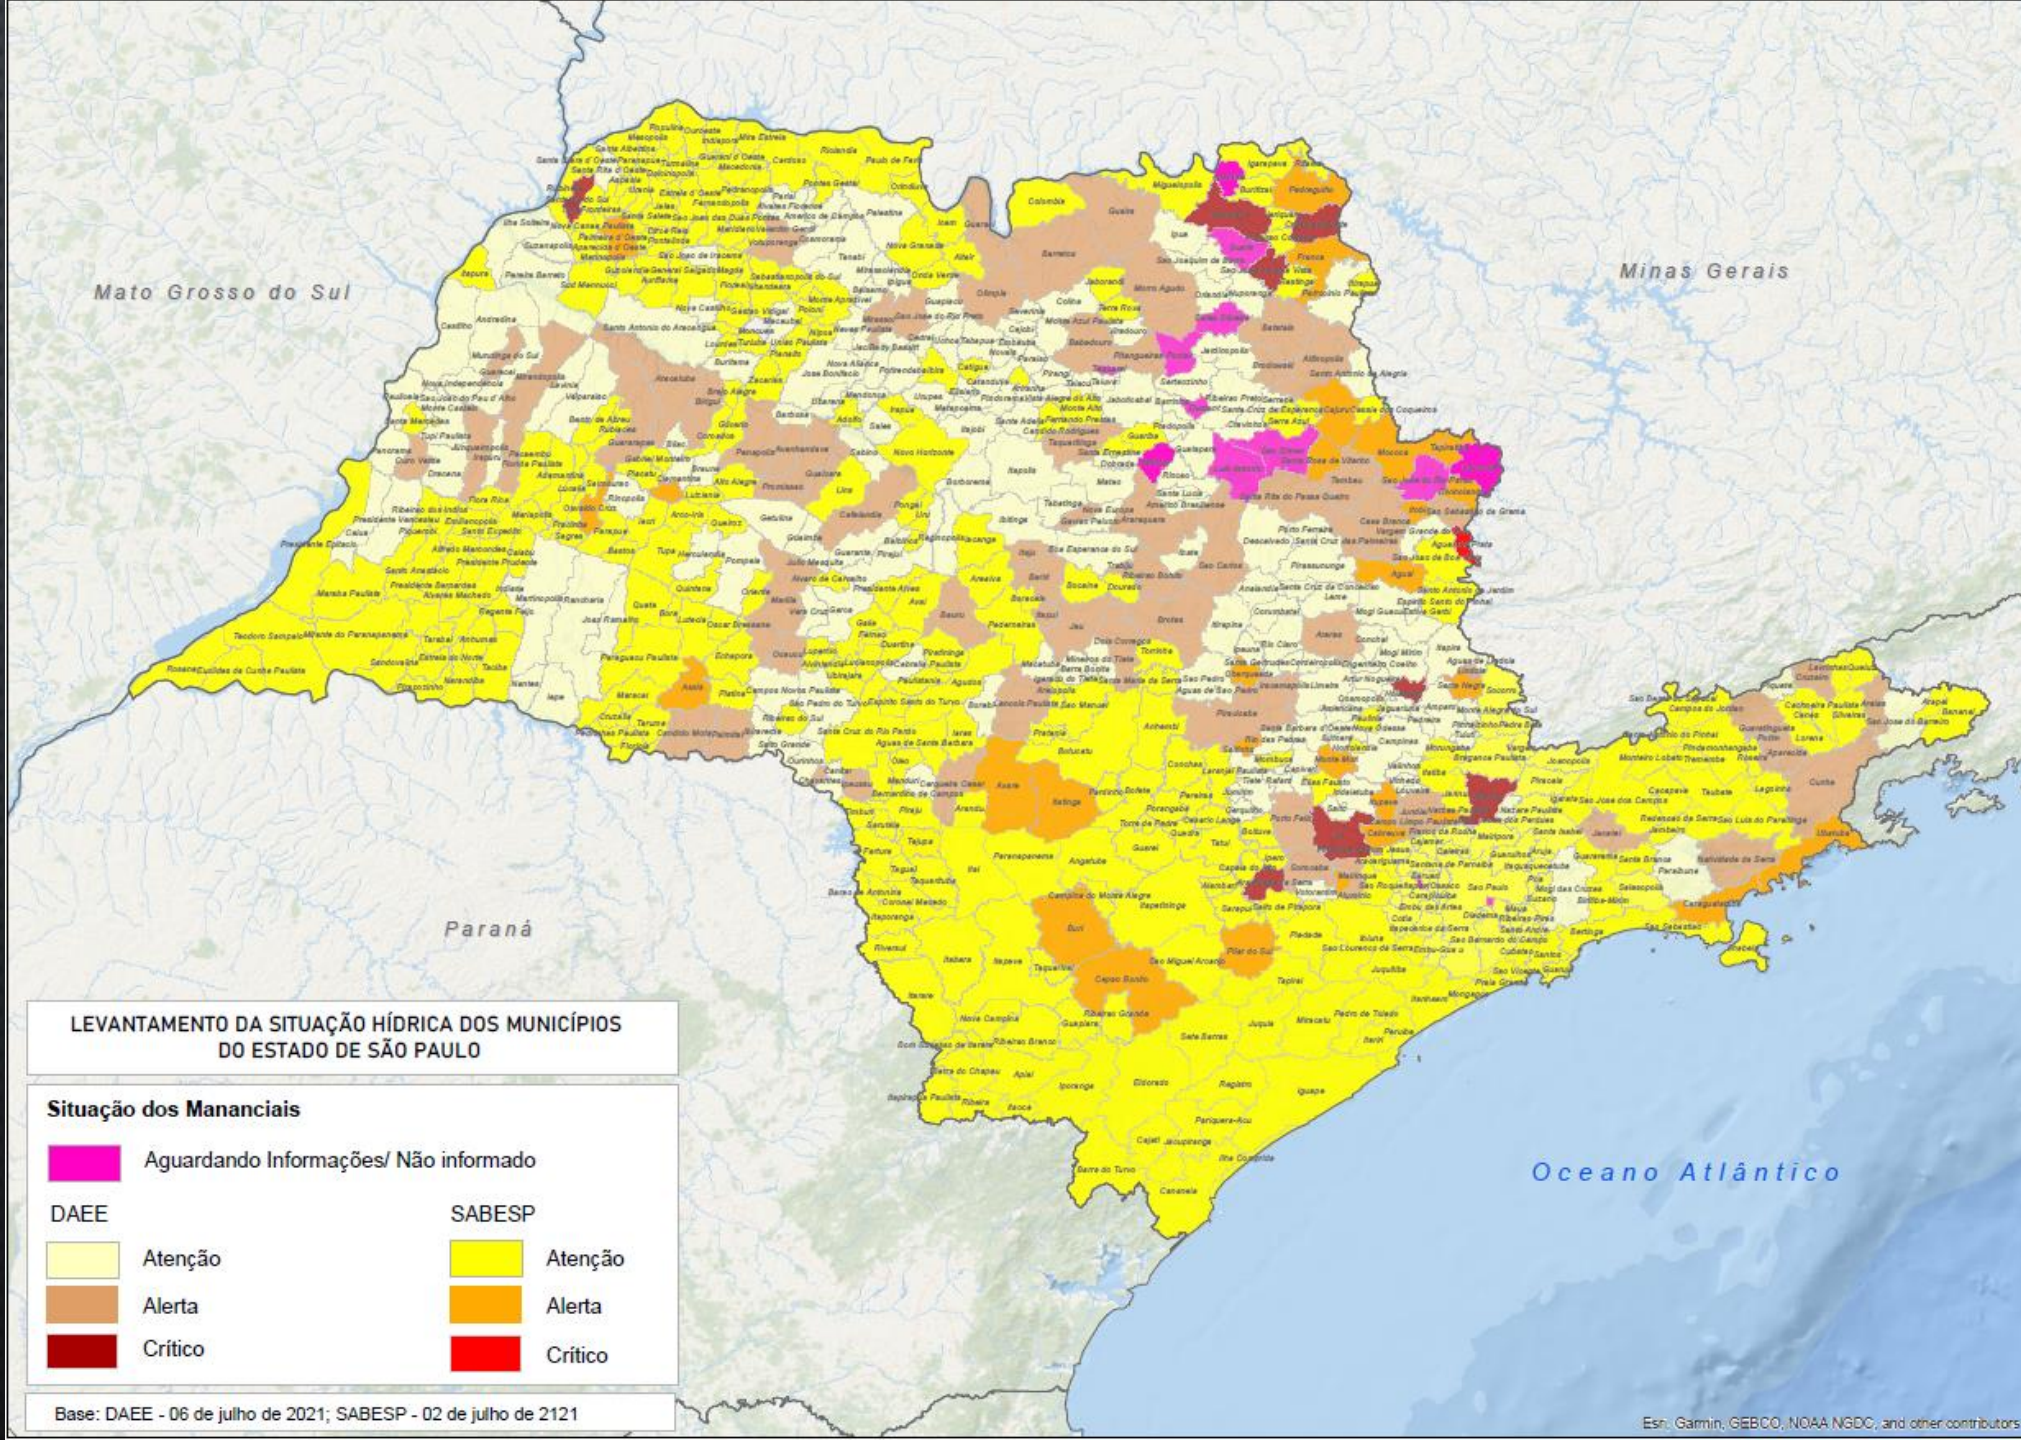

SÃO PAULO
GOVERNO DO ESTADO
TRABALHO E RESPEITO POR VOCÊ

SITUAÇÃO HÍDRICA DOS MANANCIAS

MUNICÍPIOS OPERADOS PELA SABESP

SITUAÇÃO HÍDRICA DOS MANANCIAS

MUNICÍPIOS NÃO OPERADOS PELA SABESP

SITUAÇÃO HÍDRICA DOS MANANCIAIS

MUNICÍPIOS ESTADO DE SÃO PAULO

(SABESP X DAEE)

SITUAÇÃO HÍDRICA DOS MANANCIAIS

MUNICÍPIOS ESTADO DE SÃO PAULO

TIPOS DE ABASTECIMENTO MUNICÍPIOS OPERADOS PELA SABESP

TIPOS DE ABASTECIMENTO MUNICÍPIOS NÃO OPERADOS PELA SABESP