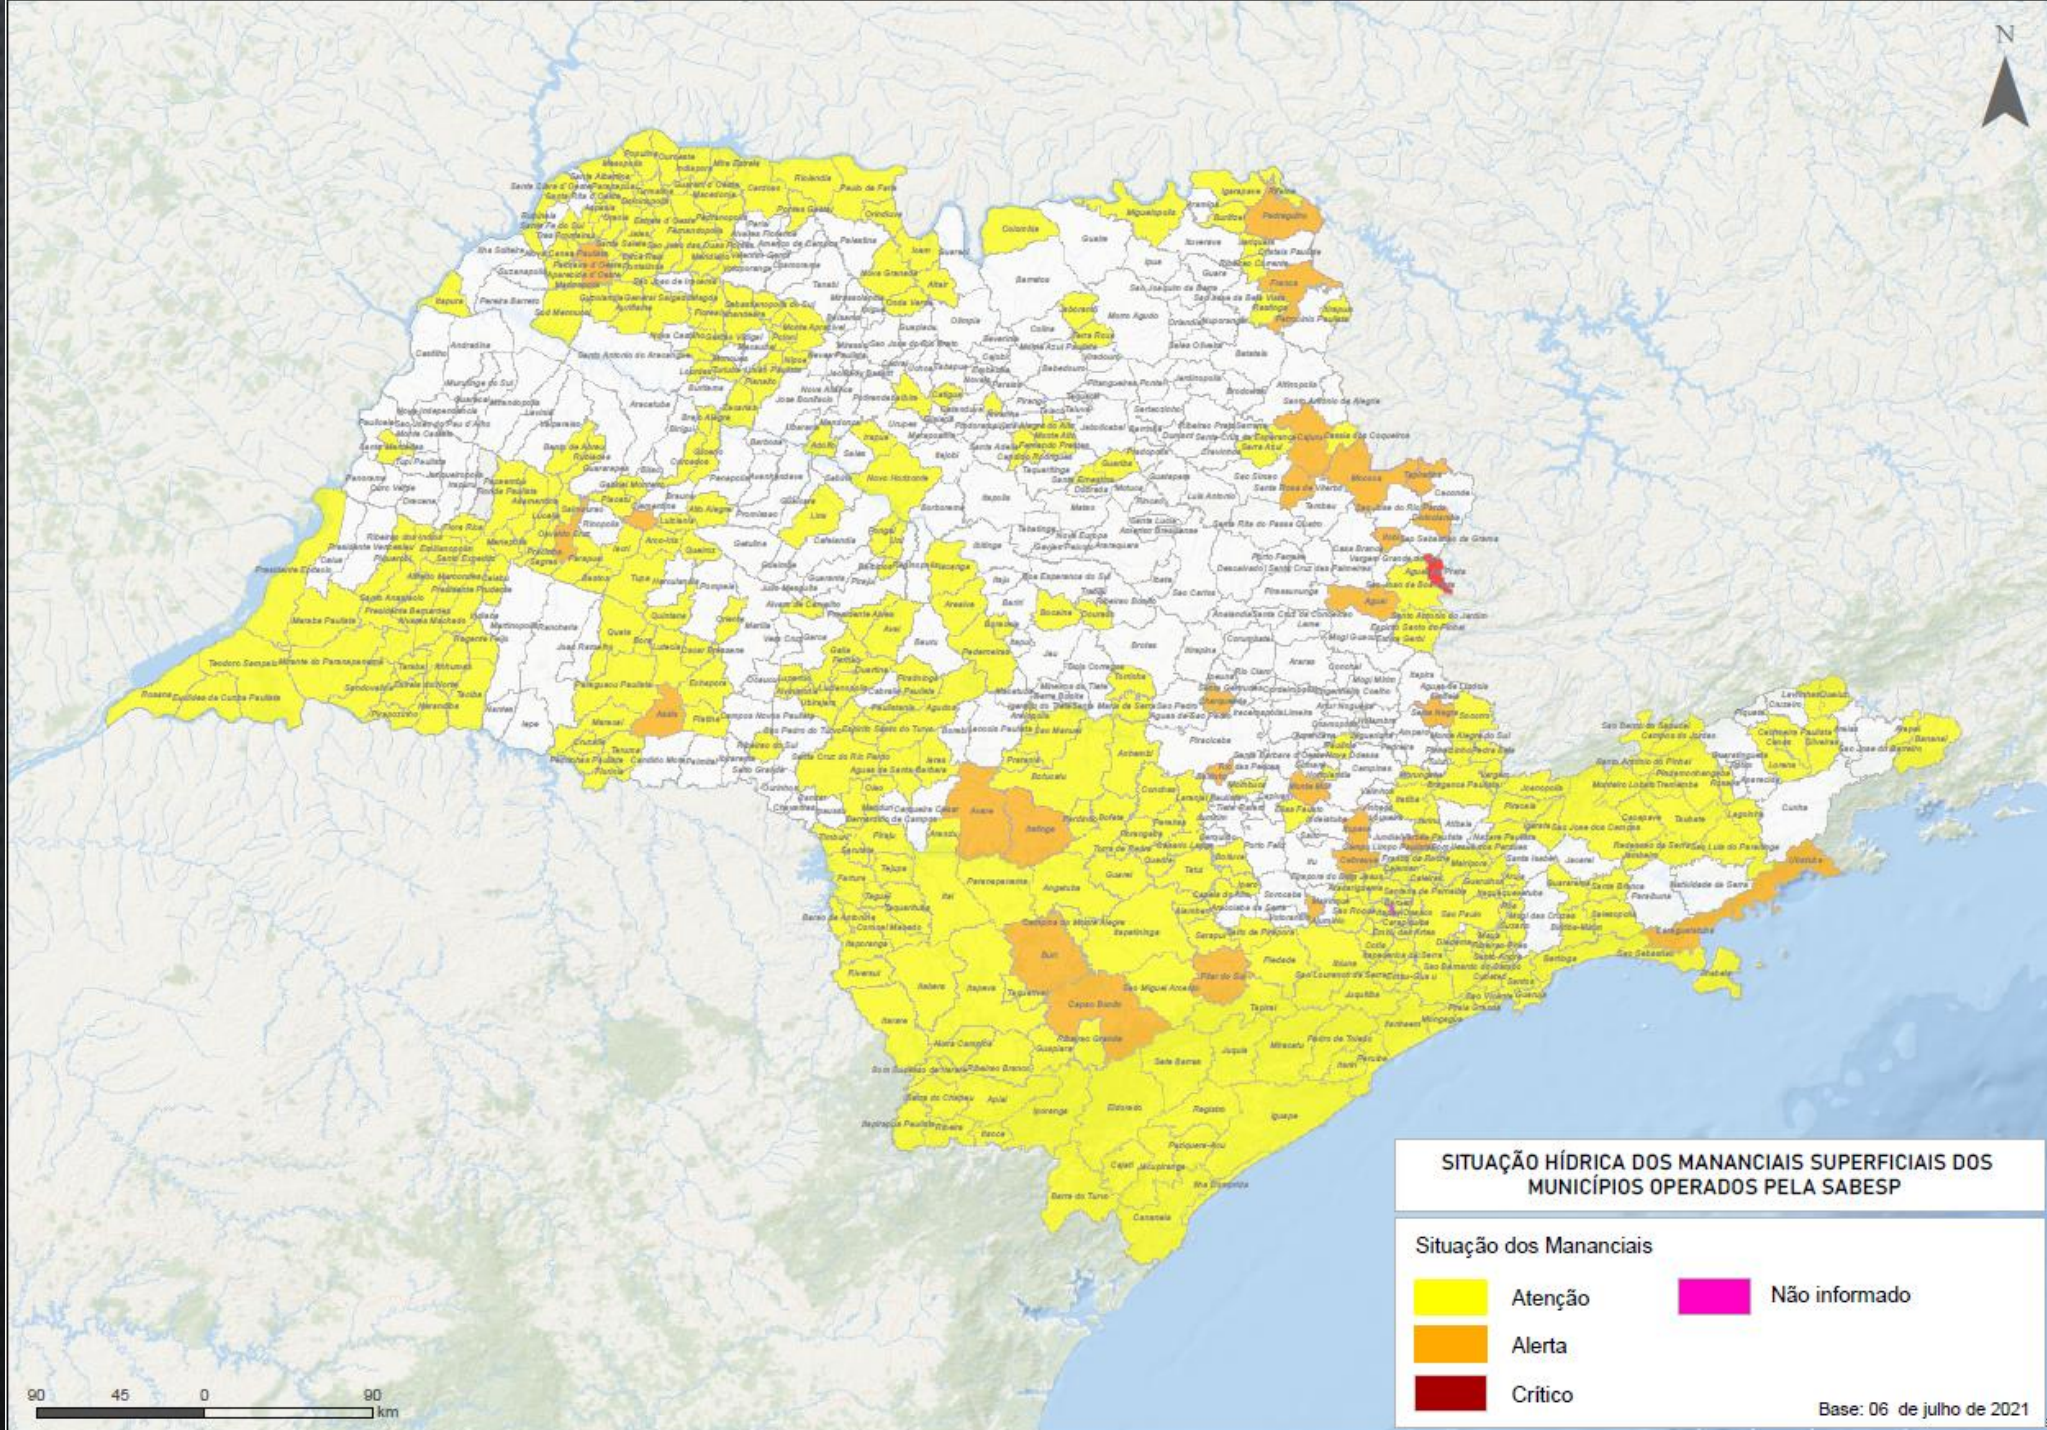

SÃO PAULO
GOVERNO DO ESTADO
TRABALHO E RESPEITO POR VOCÊ

SITUAÇÃO HÍDRICA DOS MANANCIAS

MUNICÍPIOS OPERADOS PELA SABESP

SITUAÇÃO HÍDRICA DOS MANANCIAS

MUNICÍPIOS NÃO OPERADOS PELA SABESP

SITUAÇÃO HÍDRICA DOS MANANCIAIS

MUNICÍPIOS ESTADO DE SÃO PAULO

(SABESP X DAEE)

SITUAÇÃO HÍDRICA DOS MANANCIAIS

MUNICÍPIOS ESTADO DE SÃO PAULO

TIPOS DE ABASTECIMENTO MUNICÍPIOS OPERADOS PELA SABESP

TIPOS DE ABASTECIMENTO MUNICÍPIOS NÃO OPERADOS PELA SABESP