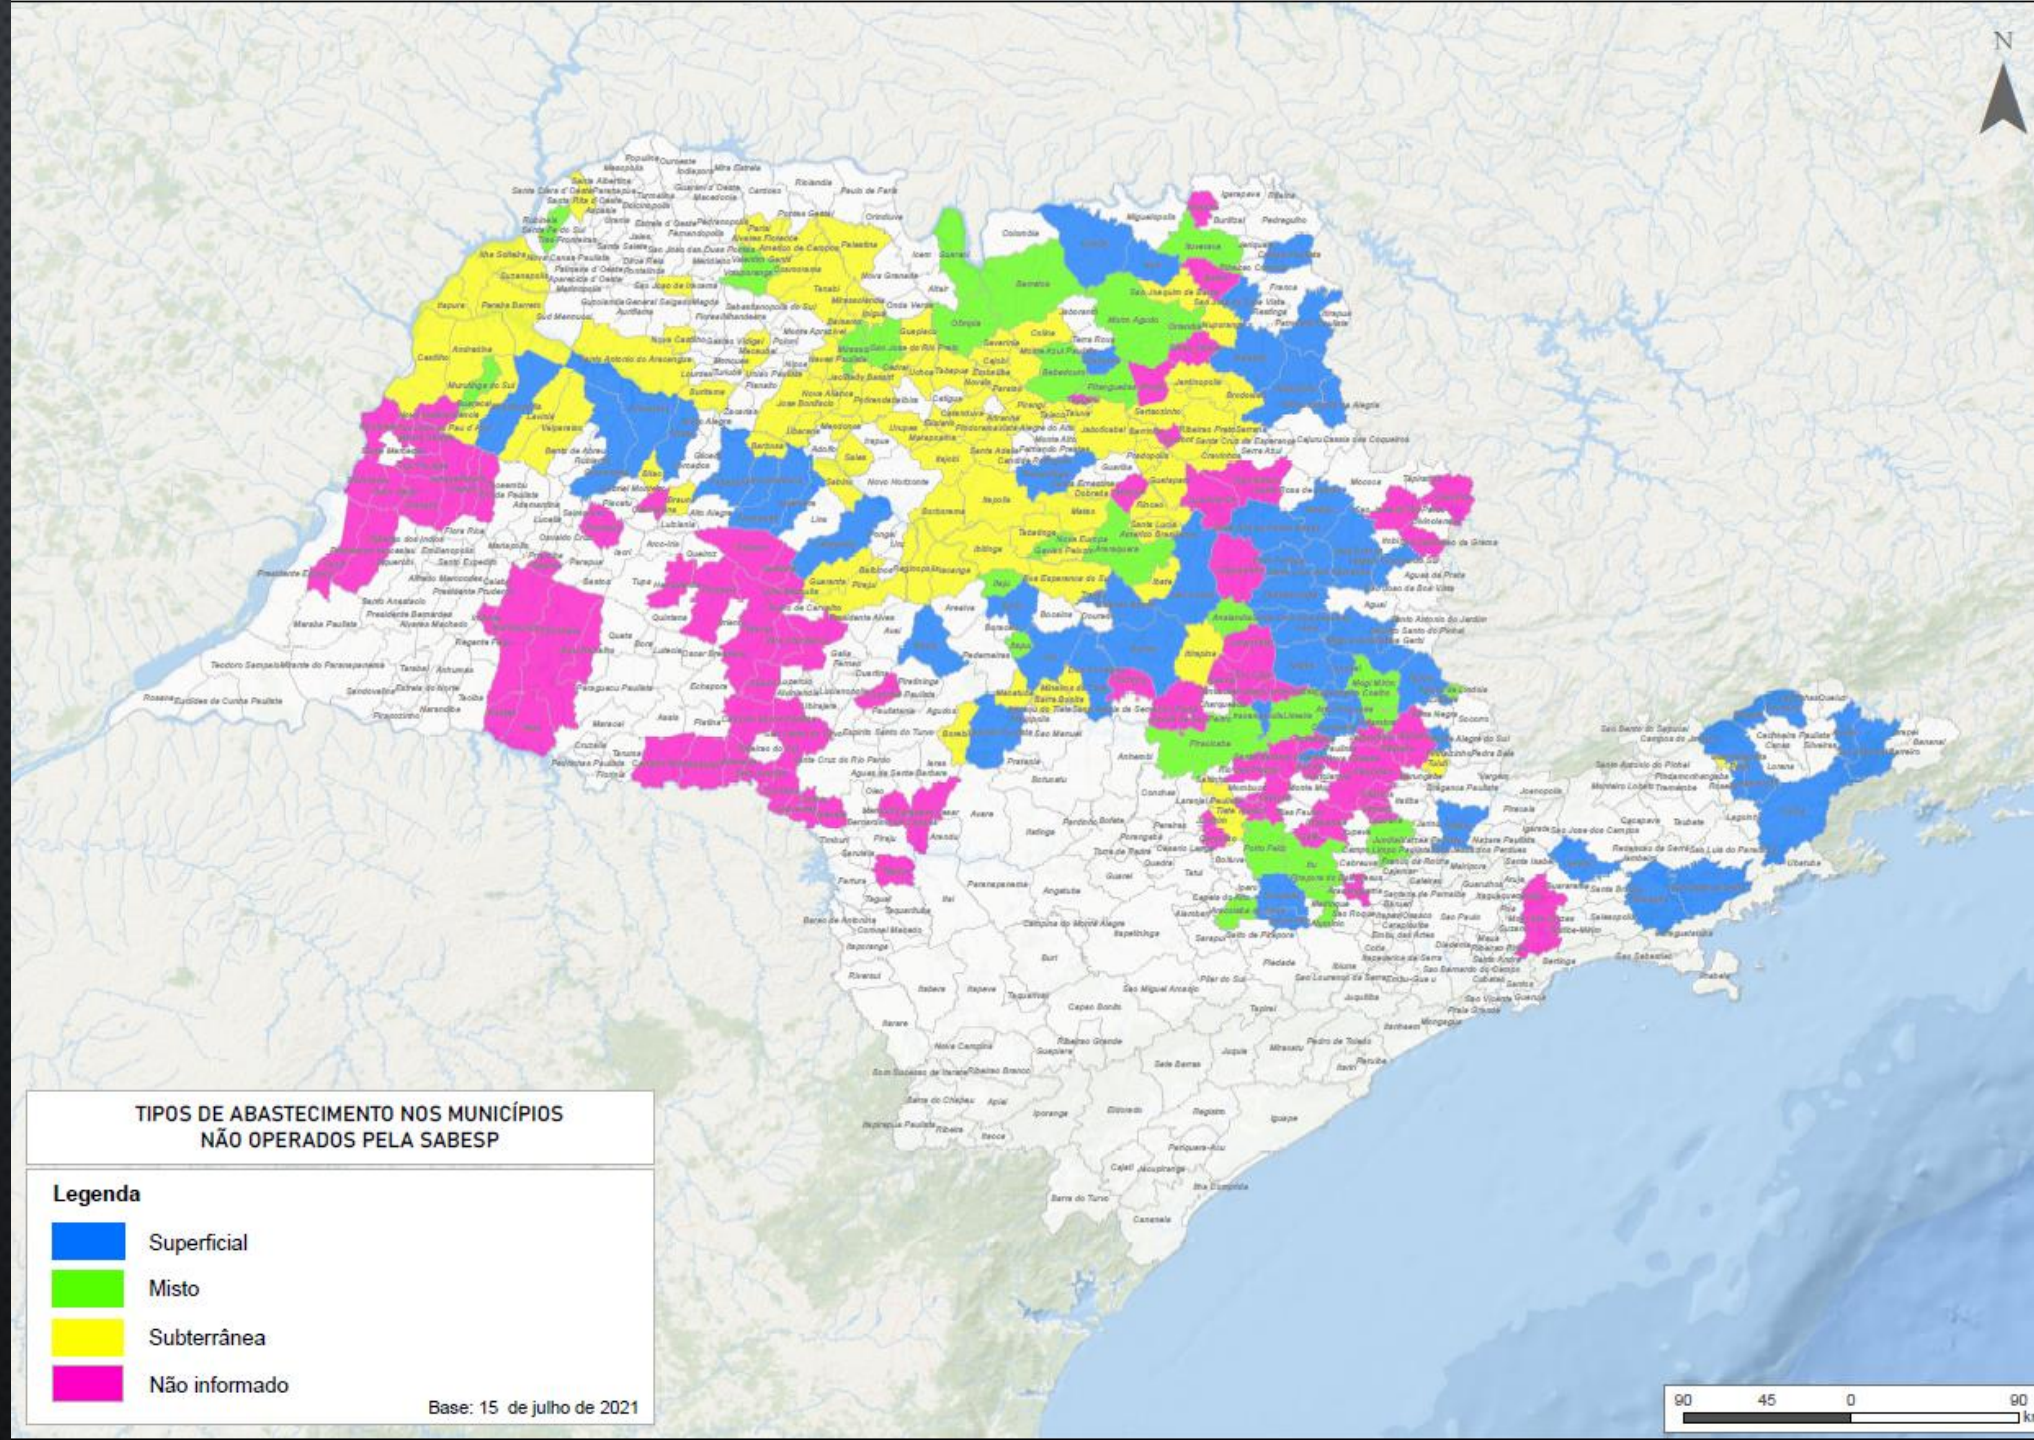

SÃO PAULO
GOVERNO DO ESTADO
TRABALHO E RESPEITO POR VOCÊ

SITUAÇÃO HÍDRICA DOS MANANCIAS

MUNICÍPIOS OPERADOS PELA SABESP

SITUAÇÃO HÍDRICA DOS MANANCIAS

MUNICÍPIOS NÃO OPERADOS PELA SABESP

SITUAÇÃO HÍDRICA DOS MANANCIAIS

MUNICÍPIOS ESTADO DE SÃO PAULO

(SABESP X DAEE)

SITUAÇÃO HÍDRICA DOS MANANCIAIS

MUNICÍPIOS ESTADO DE SÃO PAULO

TIPOS DE ABASTECIMENTO MUNICÍPIOS OPERADOS PELA SABESP

TIPOS DE ABASTECIMENTO MUNICÍPIOS NÃO OPERADOS PELA SABESP

TIPOS DE ABASTECIMENTO MUNICÍPIOS ESTADO DE SÃO PAULO

SÃO PAULO
GOVERNO DO ESTADO

TRABALHO E RESPEITO POR VOCÊ

JOÃO DORIA

Governador do Estado de São Paulo

RODRIGO GARCIA

Vice Governador

Secretário de Governo