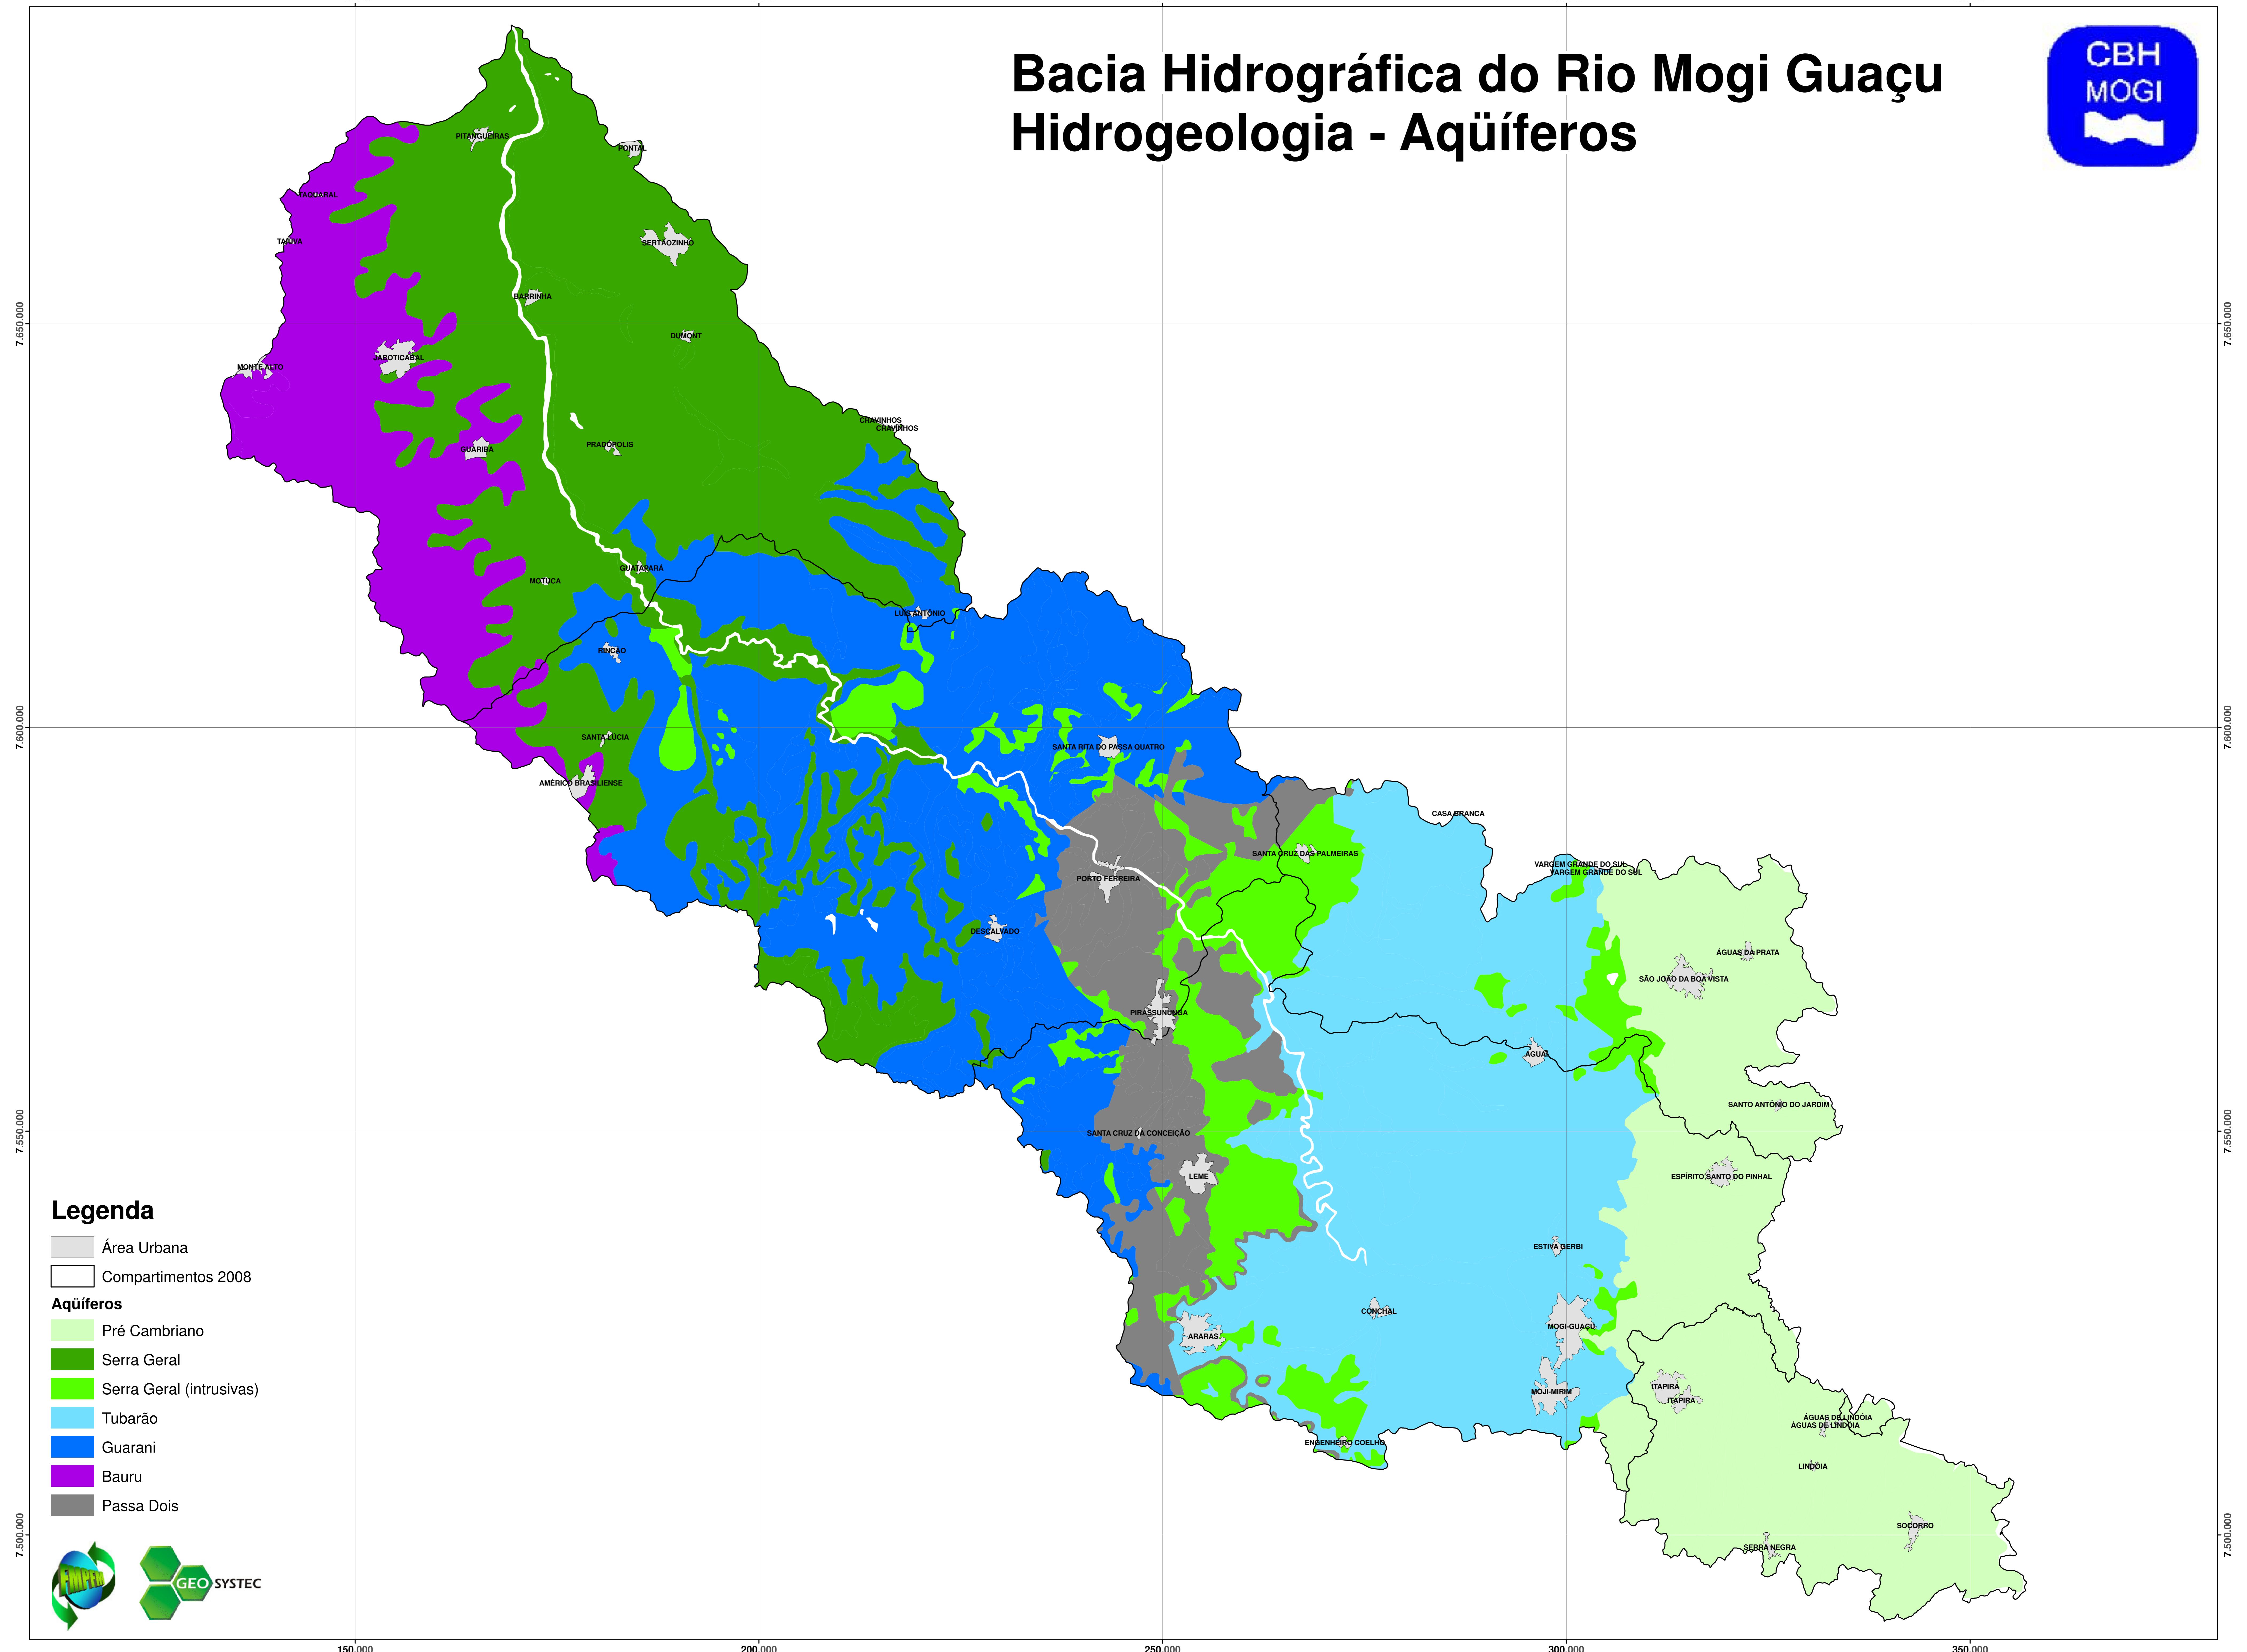

Bacia Hidrográfica do Rio Mogi Guaçu

Hidrogeologia - Aqüíferos

Legenda

- Área Urbana
- Compartimentos 2008
- Aqüíferos**
 - Pré Cambriano
 - Serra Geral
 - Serra Geral (intrusivas)
 - Tubarão
 - Guarani
 - Bauru
 - Passa Dois